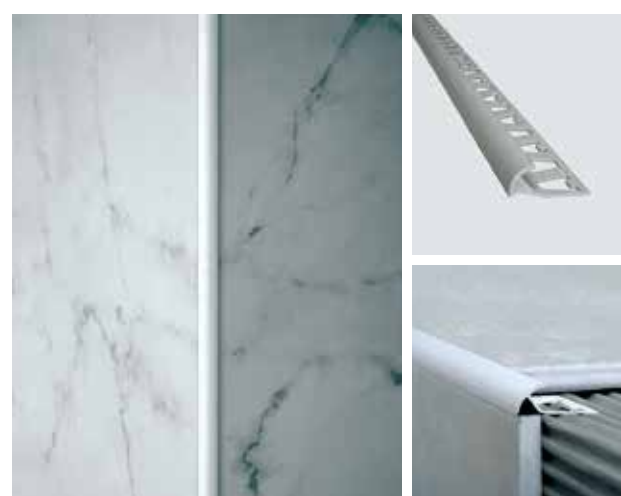

CANTONEIRA PLUS - PVC

Uma solução acessível para proteger cerâmicas e dar uma terminação bem acabada. Utiliza-se na junção entre duas paredes ou no encontro de revestimentos em dois planos.

h. 10 mm			h. 12 mm		
Código	a		Código	a	Color
206	9 mm		4012	12 mm	BRANCO
208	9 mm				MARFIM
210	9 mm		4042	12 mm	CINZA CLARO
216	9 mm		4072	12 mm	CHAMPANHE
220	9 mm				BEGE
228	9 mm				PRETO